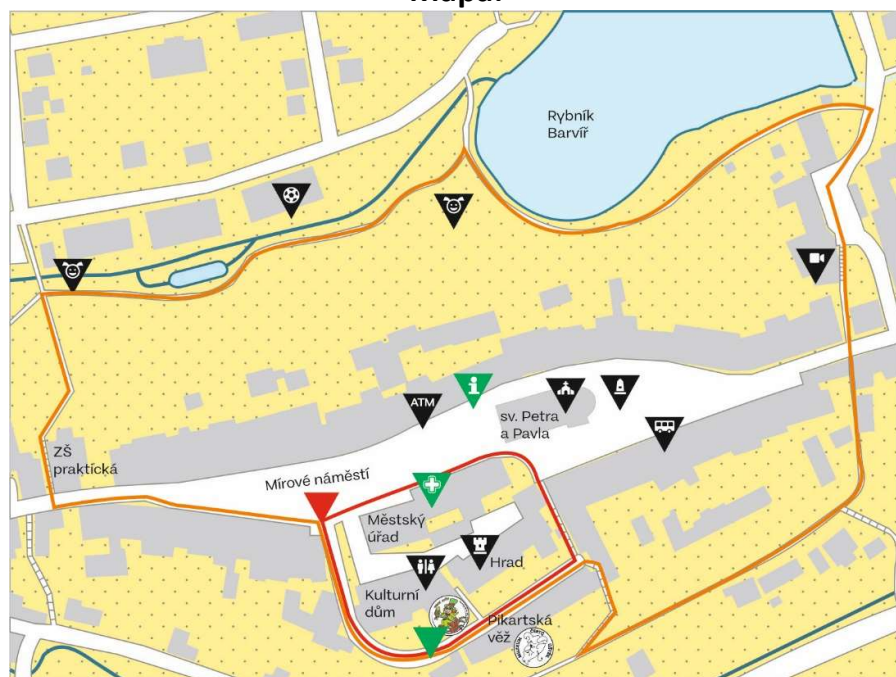

Kategorie	Datum narození	Délka běhu	Okruh
Předškoláci M	2016 a mladší – nejsou žáky ZŠ	200 m	Červený
Předškoláci Ž	2016 a mladší – nejsou žáky ZŠ	200 m	Červený
Mladší děti M	Od 1. 9. 2013 - 31. 12. 2016 – žáci ZŠ	300 m	Červený
Mladší děti Ž	Od 1. 9. 2013 - 31. 12. 2016 – žáci ZŠ	300 m	Červený
Starší děti M	Od 1. 9. 2011 – 31. 8. 2013 – žáci ZŠ	500 m	Červený
Starší děti Ž	Od 1. 9. 2011 – 31. 8. 2013 – žáci ZŠ	500 m	Červený
Mladší žáci	Od 1. 9. 2009 – 31. 8. 2011 – žáci ZŠ	600 m	Červený
Mladší žákyně	Od 1. 9. 2009 – 31. 8. 2011 – žáci ZŠ	600 m	Červený
Starší žáci	Od 1. 9. 2006 – 31. 8. 2009 – žáci ZŠ	1300 m	Oranžový
Starší žákyně	Od 1. 9. 2006 – 31. 8. 2009 – žáci ZŠ	1300 m	Oranžový
Mládež M	2003 až 2007 – žáci SŠ	2600 m	Oranžový
Mládež Ž	2003 až 2007 – žáci SŠ	1300 m	Oranžový
Muži	2003 a starší	2600 m	Oranžový
Ženy	2003 a starší	1300 m	Oranžový

Mapa:

- ▼ START závodů na 300m, 600 m, 1300 m, 2600 m a CÍL všech závodů
- ▼ START závodů na 200 m, 500 m

Za pořadatele srdečně zve:

Jan Mazíni, starosta Města Ústě

Vladimír Slavík, předseda SK Parta Litoměřicko

Ústěcký kraj